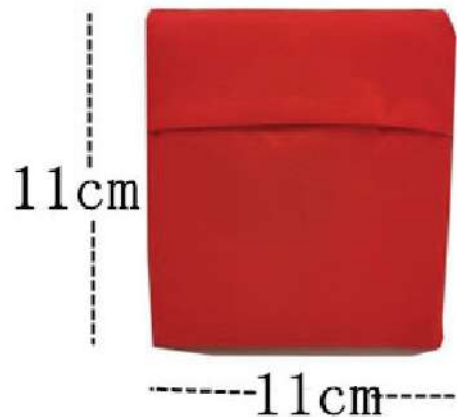

# MULTIPUP

Size : 36cm (L) x 56cm (H) + 8CM

Material : Nylon 190T

Colour : Black, Grey,  
Navy Blue, Royal Blue,  
Red

SPC : 9508563

Size : 18cm (L) x 13cm (W) x 36cm (H)  
Material : Polyester Tweed  
Colour : Black, Blue, Red  
SPC : 66083215